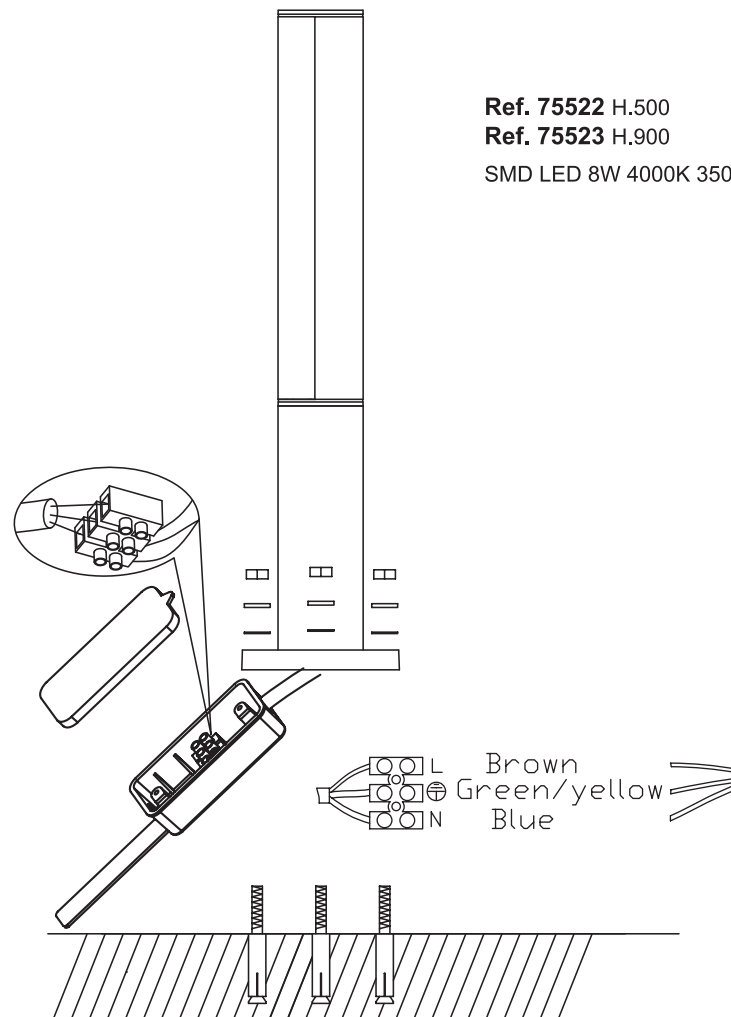

Ref. 75524 H.1800
SMD LED 16W 4000K 625Lm

Ref. 75522 H.500
Ref. 75523 H.900
SMD LED 8W 4000K 350Lm

i La fuente de luz de esta luminaria es no reemplazable; cuando la fuente de luz alcance el final de su vida, se debe sustituir la luminaria completa.
The light source of this luminaire is not replaceable; when light source reaches end of life, the whole luminaire shall be replaced.
La source de ce luminaire n'est pas remplaçable, lorsqu'elle atteint sa fin de vie, il faut changer le luminaire au complet.