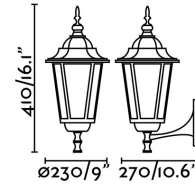

73432

[en]Classic outdoor wall lamp made from aluminium die casting epoxy with a transparent glass diffuser.  
[es]Aplic de exterior de estilo clásico fabricado en aluminio inyectado epoxy y difusor de cristal transparente.  
[ca]Aplic clàssic per a terrassa i jardí fabricat amb alumini inyectat epoxy i difusor de vidre transparent.  
[fr]Applique d'extérieur de style classique en fonte d'aluminium époxy et diffuseur en verre transparent.  
[it]Lampada da parete da esterno in stile classico fabbricata in alluminio pressofuso epoxy e diffusore di vetro trasparente.

1 x E27 20W 5000K

1

220-240V

50/60Hz

33

I

17463

230 mm

165 mm

410 mm

230 Ø

1.90 kg

0.01803 m3

8421776734326