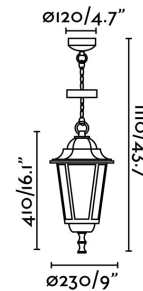

230 mm

230 mm

1110 mm

230 Ø

1.90 kg

0.01126 m3

CE

8421776734319