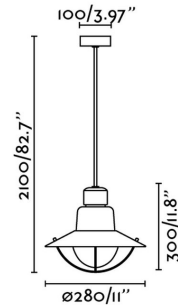

71154

[en]Classic outdoor pendant lamp made from metal with an opal glass diffuser. 1 X E27 60W bulb is not included. Designed by: Estudi Ribaudí.[es]Colgante clásico de exterior fabricado en metal y difusor de cristal opal. Bombilla 1 x E27 60W no incluida. Diseñada por: Estudi Ribaudí. [ca]Penjant d'exterior d'estil clàssic fabricat amb METALL I DIFUSOR DE VIDRE òpalITZAT. 1 X E27 60W bombeta no inclosa. Dissenyat per: Estudi Ribaudí [fr]Suspension d'extérieur de style moderne fabriqué en metalico et diffuseur verre opale. Ampoule 1 X E27 60W non incluse. Dessiné par: Estudi Ribaudí. [it]Sospensione classica da esterno fabbricata in metallo e diffusore di vetro opal. Lampadina 1 X E27 60W non inclusa. Disegnata da: Estudi Ribaudí[:]

280 mm

280 mm

2100 mm

280 Ø

1.70 kg

0.02220 m3

8421776045460