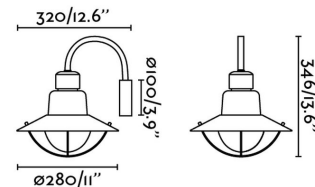

280 mm

320 mm

346 mm

1.80 kg

0.02247 m3

CE

8421776023277