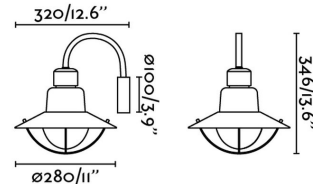

280 mm

320 mm

346 mm

1.80 kg

0.02247 m3

8421776023277