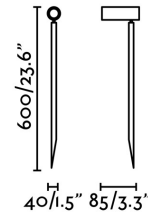

70226

Estaca LED moderna con un estilizado diseño para **iluminación de jardín**, fabricada en aluminio y PMMA. La fuente de iluminación es SMD LED 6W 2700K 450Lm 40° CRI>80. SETH es una estaca ideal para la **iluminación decorativa** que realza elementos como objetos, árboles o plantas.

Estaca LED moderna amb un estilitzat disseny per a **il·luminació de jardí**, fabricada en alumini i PMMA. La font d'il·luminació és SMD LED 6W 2700K 450Lm 40° CRI>80. SETH és una estaca ideal per a la **il·luminació decorativa** que realça elements com a objectes, arbres o plantes.

SMD LED 6W 2700K 40° 450Lm
CRI>80

1

220-240V

44

II

40 mm

85 mm

600 mm