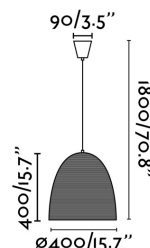

### Características técnicas

<b>Bombilla:</b>	1 X E27 60W
<b>Incluye Bombilla:</b>	No
<b>Transformador:</b>	
<b>Incluye Transformador:</b>	No
<b>Voltaje:</b>	100-240V
<b>IP:</b>	20
<b>Clase:</b>	I
<b>Material:</b>	Metal y cáñamo
<b>Diseñador:</b>	
<b>Bombilla Recomendada:</b>	17464
<b>Descripción Bombilla Recomendada:</b>	BOMBILLA G95 MATE LED E27 6W 2700K
<b>Largo:</b>	400 mm
<b>Alto:</b>	1800 mm
<b>Diámetro:</b>	400 Ø
<b>Peso:</b>	1.97 kg
<b>Volumen:</b>	0.08043 m3