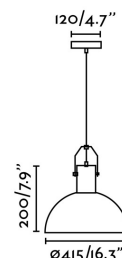

## MARGOT Lámpara colgante blanco

Ref. 68564

MARGOT es una lámpara colgante blanca fabricada en metal y madera de estilo minimalista. La pieza de madera le aporta un toque de calidez a su estructura de metal.

### Características técnicas

<b>Bombilla:</b>	1xE27 MAX 15W LED
<b>Incluye Bombilla:</b>	No
<b>Transformador:</b>	
<b>Incluye Transformador:</b>	No
<b>Voltaje:</b>	100-240V
<b>IP:</b>	20
<b>Clase:</b>	I
<b>Material:</b>	Metal y madera
<b>Diseñador:</b>	
<b>Bombilla Recomendada:</b>	17464
<b>Descripción Bombilla Recomendada:</b>	BOMBILLA G95 MATE LED E27 6W 2700K
<b>Largo:</b>	415 mm
<b>Ancho:</b>	408 mm
<b>Alto:</b>	1700 mm
<b>Peso:</b>	3.00 kg
<b>Volumen:</b>	0.05265 m3