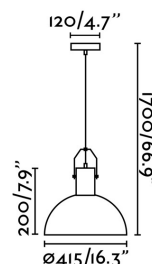

## MARGOT Lámpara colgante negro

Ref. 68561

MARGOT es una lámpara colgante fabricada en metal y madera de estilo minimalista. La pieza de madera le aporta un toque de calidez a su estructura de metal.

### Características técnicas

<b>Bombilla:</b>	1xE27 25W
<b>Incluye Bombilla:</b>	No
<b>Transformador:</b>	
<b>Incluye Transformador:</b>	No
<b>Voltaje:</b>	100-240V
<b>IP:</b>	20
<b>Clase:</b>	I
<b>Material:</b>	Metal y madera
<b>Diseñador:</b>	
<b>Bombilla Recomendada:</b>	17464
<b>Descripción Bombilla Recomendada:</b>	BOMBILLA G95 MATE LED E27 6W 2700K
<b>Largo:</b>	415 mm
<b>Ancho:</b>	415 mm
<b>Alto:</b>	1700 mm
<b>Diámetro:</b>	415 Ø
<b>Peso:</b>	3.40 kg
<b>Volumen:</b>	0.05265 m3