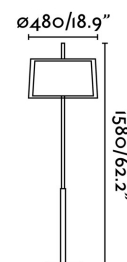

## SABA Lámpara de pie níquel mate

Ref. 68547

Lámpara de pie clásica fabricada en metal y pantalla textil.

### Características técnicas

<b>Bombilla:</b>	1 x E27 60W
<b>Incluye Bombilla:</b>	No
<b>Transformador:</b>	
<b>Incluye Transformador:</b>	No
<b>Voltaje:</b>	220-240V
<b>IP:</b>	20
<b>Clase:</b>	II
<b>Material:</b>	Metal, pantalla textil y difusor de PVC opal
<b>Diseñador:</b>	
<b>Bombilla Recomendada:</b>	17464
<b>Descripción Bombilla Recomendada:</b>	BOMBILLA G95 MATE LED E27 6W 2700K
<b>Largo:</b>	480 mm
<b>Ancho:</b>	480 mm
<b>Alto:</b>	1600 mm
<b>Diámetro:</b>	480 Ø
<b>Peso:</b>	3.50 kg
<b>Volumen:</b>	0.02495 m3