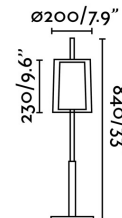

## SABA Lámpara sobremesa níquel mate h 840 mm

Ref. 68546

Ilumina tu hogar con esta sobremesa de diseño clásico fabricada en metal y pantalla téxtil.

### Características técnicas

<b>Bombilla:</b>	1 x E27 40W
<b>Incluye Bombilla:</b>	No
<b>Transformador:</b>	
<b>Incluye Transformador:</b>	No
<b>Voltaje:</b>	100-240V
<b>Frecuencia de funcionamiento:</b>	
<b>IP:</b>	20
<b>Clase:</b>	II
<b>Material:</b>	Metal, pantalla textil y difusor de PVC opal
<b>Bombilla Recomendada:</b>	17463
<b>Descripción Bombilla Recomendada:</b>	BOMBILLA ESTÁNDAR MATE LED E27 7W 2700K 800Lm
<b>Largo:</b>	200 mm
<b>Ancho:</b>	200 mm
<b>Alto:</b>	840 mm
<b>Diámetro:</b>	200 Ø
<b>Peso:</b>	1.80 kg
<b>Volumen:</b>	0.01049 m3