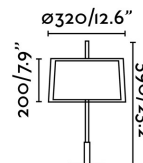

SABA Lámpara sobremesa níquel mate h 590 mm

Ref. 68545

Ilumina tu hogar con esta sobremesa de diseño clásico fabricada en metal y pantalla téxtil.

Características técnicas

Bombilla:	1 x E27 40W
Incluye Bombilla:	No
Transformador:	
Incluye Transformador:	No
Voltaje:	100-240V
IP:	20
Clase:	II
Material:	Metal, pantalla textil y difusor de PVC opal
Diseñador:	
Bombilla Recomendada:	17463
Descripción Bombilla Recomendada:	BOMBILLA ESTÁNDAR MATE LED E27 7W 2700K 800Lm
Largo:	320 mm
Ancho:	320 mm
Alto:	590 mm
Diámetro:	312 Ø
Peso:	1.80 kg
Volumen:	0.00871 m3