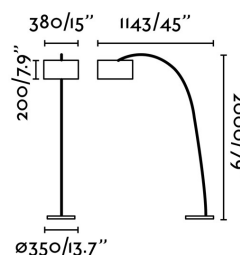

PAPUA Lámpara de pie negro

Ref. 68463

Ilumina tu hogar con esta lámpara pie de salón de diseño moderno fabricada en metal y pantalla textil.

Características técnicas

Bombilla:	1 x E27 MAX 15W LED
Incluye Bombilla:	No
Transformador:	
Incluye Transformador:	No
Voltaje:	100-240V
IP:	20
Clase:	II
Material:	Metal y pantalla textil
Diseñador:	
Bombilla Recomendada:	17464
Descripción Bombilla Recomendada:	BOMBILLA G95 MATE LED E27 6W 2700K
Largo:	380 mm
Ancho:	1143 mm
Alto:	2000 mm
Diámetro:	380 Ø
Peso:	2.90 kg
Volumen:	0.06681 m3