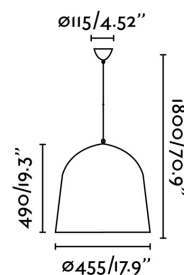

CRATER Lámpara colgante negro

Ref. 68461

Ilumina tu hogar con esta lámpara colgante de diseño moderno fabricada en aluminio.

Características técnicas

Bombilla:	3 x E27 40W
Incluye Bombilla:	No
Transformador:	
Incluye Transformador:	No
Voltaje:	100-240V
IP:	20
Clase:	I
Material:	Aluminio
Diseñador:	
Bombilla Recomendada:	17464
Descripción Bombilla Recomendada:	BOMBILLA G95 MATE LED E27 6W 2700K
Largo:	455 mm
Ancho:	455 mm
Alto:	1800 mm
Diámetro:	455 Ø
Peso:	4.30 kg
Volumen:	0.13135 m3