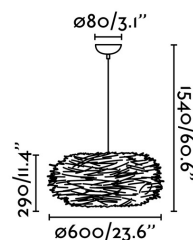

NIDO Lámpara colgante marrón

Ref. 68153

Lámpara colgante de estilo moderno para iluminación interior fabricada en metal y pantalla de rattan.

Características técnicas

Bombilla:	1 x E27 60W
Incluye Bombilla:	No
Transformador:	
Incluye Transformador:	No
Voltaje:	100-240V
IP:	20
Clase:	I
Material:	Metal y pantalla rattan
Diseñador:	
Bombilla Recomendada:	17464
Descripción Bombilla Recomendada:	BOMBILLA G95 MATE LED E27 6W 2700K
Largo:	600 mm
Ancho:	600 mm
Alto:	1540 mm
Diámetro:	600 Ø
Peso:	3.41 kg
Volumen:	0.10855 m3