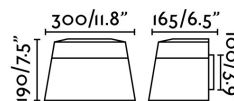

SAC Lámpara aplique marrón y beige 2L

Ref. 66191

Luminaria aplique de aspecto rústico fabricada en metal y pantalla textil. Diseñada por: Alex & Manel Llusçà.

Características técnicas

Bombilla:	2 x E14 60W
Incluye Bombilla:	No
Transformador:	
Incluye Transformador:	No
Voltaje:	100-240V
IP:	20
Clase:	I
Material:	Metal y pantalla textil
Diseñador:	ALEX & MANEL LLUSCÀ
Bombilla Recomendada:	17461
Descripción Bombilla Recomendada:	BOMBILLA G45 MATE LED E14 4W 2700K
Largo:	300 mm
Ancho:	160 mm
Alto:	190 mm
Peso:	0.80 kg
Volumen:	0.00751 m3