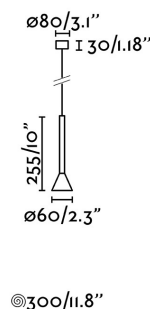

Características técnicas

Bombilla:	COB LED 6W 3000K 530Lm 60° CRI>80
Incluye Bombilla:	Si
Transformador:	Driver
Incluye Transformador:	Si
Voltaje:	100-240V
Frecuencia de funcionamiento:	
IP:	20
Clase:	II
Material:	Aluminio y metal
Bombilla Recomendada:	
Largo:	60 mm
Ancho:	60 mm
Alto:	405 mm
Diámetro:	60 Ø
Peso:	0.39 kg
Volumen:	0.00172 m3