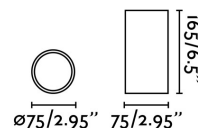

**Material:** Aluminio

**Diseñador:**

**Largo:** 75 mm

**Ancho:** 75 mm

**Alto:** 165 mm

**Diámetro:** 75 Ø

**Peso:** 0.70 kg

**Volumen:** 0.00115 m3