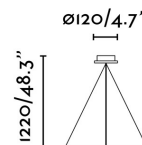

#### Clase:

Material: Metal

Diseñador: JORDI LLOPIS

Alto: 1220 mm

Peso: 1.40 kg

Volumen: 0.01345 m3

8421776080973