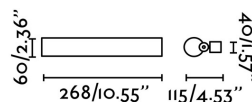

### Características técnicas

**Bombilla:** SMD LED 8W 2700K 600Lm CRI>80

**Incluye Bombilla:** Si

**Transformador:** Driver

**Incluye Transformador:** Si

**Voltaje:** 100-240V

**IP:** 44

**Clase:** II

**Material:** Aluminio y PMMA opal

**Diseñador:**

**Largo:** 268 mm

**Ancho:** 115 mm

**Alto:** 60 mm

**Peso:** 0.80 kg

**Volumen:** 0.00357 m3

8421776084971