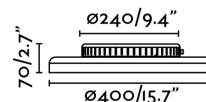

**Material:** Hierro y PC

**Diseñador:** XJER STUDIO

**Alto:** 70 mm

**Diámetro:** 400 Ø

**Peso:** 1.90 kg

**Volumen:** 0.02056 m3

8421776141797