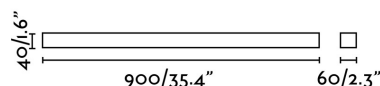

### Características técnicas

<b>Bombilla:</b>	BUILT-IN LED 18W 3000K
<b>Incluye Bombilla:</b>	Si
<b>Transformador:</b>	Driver
<b>Incluye Transformador:</b>	Si
<b>Voltaje:</b>	100-240V
<b>Frecuencia de funcionamiento:</b>	
<b>IP:</b>	44
<b>Clase:</b>	II
<b>Material:</b>	Aluminio y difusor PMMA blanco
<b>Bombilla Recomendada:</b>	
<b>Largo:</b>	60 mm
<b>Ancho:</b>	900 mm
<b>Alto:</b>	40 mm
<b>Peso:</b>	0.75 kg
<b>Volumen:</b>	0.00399 m3