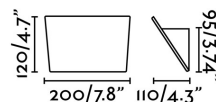

### Características técnicas

<b>Bombilla:</b>	COB LED 5W 3000K 435Lm
<b>Incluye Bombilla:</b>	Si
<b>Transformador:</b>	Driver
<b>Incluye Transformador:</b>	Si
<b>Voltaje:</b>	100-240V
<b>Frecuencia de funcionamiento:</b>	
<b>IP:</b>	20
<b>Clase:</b>	I
<b>Material:</b>	Aluminio
<b>Bombilla Recomendada:</b>	
<b>Largo:</b>	200 mm
<b>Ancho:</b>	110 mm
<b>Alto:</b>	120 mm
<b>Peso:</b>	0.42 kg
<b>Volumen:</b>	0.00139 m3