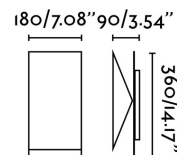

HOMS Lámpara aplique blanco

Ref. 63167

Lámpara aplique de estilo moderno para iluminación interior fabricada en metal. 1 x R7s JP78 100W, bombilla no incluida.

Características técnicas

Bombilla:	1 x R7S JP78 8W LED
Incluye Bombilla:	No
Transformador:	
Incluye Transformador:	No
Voltaje:	220-240V
IP:	20
Clase:	I
Material:	Metal
Diseñador:	
Bombilla Recomendada:	17488
Descripción Bombilla Recomendada:	BOMBILLA LED JP78MM R7S 7W 2700K
Largo:	180 mm
Ancho:	90 mm
Alto:	360 mm
Peso:	1.93 kg
Volumen:	0.00770 m3