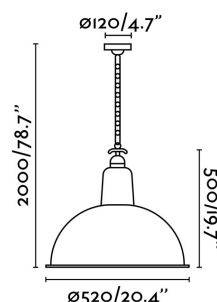

LOU Lámpara colgante verde

Ref. 62801

LOU es una lámpara colgante verde de forma redonda y cuerpo de metal. Es ideal para iluminar amplios comedores. Disponible en otros colores.

Características técnicas

Bombilla:	1 X E27 MAX 15W
Incluye Bombilla:	No
Transformador:	
Incluye Transformador:	No
Voltaje:	100-240V
Frecuencia de funcionamiento:	50/60Hz
IP:	
Clase:	I
Material:	Metal
Diseñador:	
Bombilla Recomendada:	17463
Descripción Bombilla Recomendada:	BOMBILLA ESTÁNDAR MATE LED E27 7W 2700K 800Lm
Largo:	520 mm
Ancho:	520 mm
Alto:	2000 mm
Diámetro:	520 Ø
Peso:	3.41 kg
Volumen:	0.13612 m3