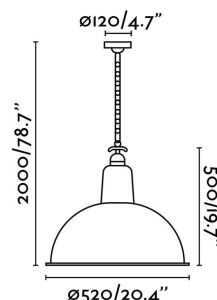

## LOU Lámpara colgante negra

Ref. 62800

LOU es una lámpara colgante negra de forma redonda y cuerpo de metal. Es ideal para iluminar amplios comedores. Disponible en otros colores.

### Características técnicas

<b>Bombilla:</b>	1 X E27 MAX 15 W
<b>Incluye Bombilla:</b>	No
<b>Transformador:</b>	
<b>Incluye Transformador:</b>	No
<b>Voltaje:</b>	100-240V
<b>Frecuencia de funcionamiento:</b>	50/60Hz
<b>IP:</b>	
<b>Clase:</b>	I
<b>Material:</b>	Metal
<b>Diseñador:</b>	
<b>Bombilla Recomendada:</b>	17463
<b>Descripción Bombilla Recomendada:</b>	BOMBILLA ESTÁNDAR MATE LED E27 7W 2700K 800Lm
<b>Largo:</b>	520 mm
<b>Ancho:</b>	520 mm
<b>Alto:</b>	2000 mm
<b>Diámetro:</b>	520 Ø
<b>Peso:</b>	3.41 kg
<b>Volumen:</b>	0.13612 m3