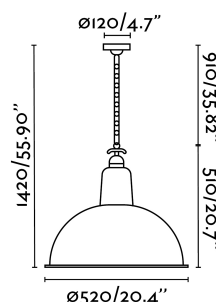

LOU Lámpara colgante negra

Ref. 62800

LOU es una lámpara colgante negra de forma redonda y cuerpo de metal. Es ideal para iluminar amplios comedores. Disponible en otros colores.

Características técnicas

Bombilla:	1 X E27 MAX 15 W
Incluye Bombilla:	No
Transformador:	
Incluye Transformador:	No
Voltaje:	100-240V
IP:	
Clase:	I
Material:	Metal
Diseñador:	
Bombilla Recomendada:	17463
Descripción Bombilla Recomendada:	BOMBILLA ESTÁNDAR MATE LED E27 7W 2700K 800Lm
Alto:	1420 mm
Diámetro:	520 Ø
Peso:	3.41 kg
Volumen:	0.13612 m3