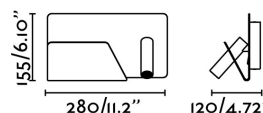

Material: Acero y aluminio

Diseñador: NAHTRANG

Largo: 280 mm

Ancho: 120 mm

Alto: 155 mm

Peso: 1.58 kg

Volumen: 0.00974 m3

8421776089280