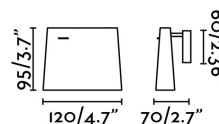

Material: Acero, aluminio y policarbonato translúcido

Diseñador: ESTUDI RIBAUDÍ

Largo: 120 mm

Ancho: 70 mm

Alto: 95 mm

Peso: 0.40 kg

Volumen: 0.00125 m3

8421776081659