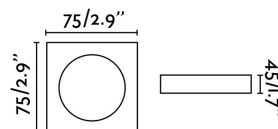

Material: Aluminio

Diseñador:

Bombilla Recomendada: 17316

Descripción Bombilla Recomendada: BOMBILLA GU10 LED 8W 2700K 38°

Largo: 75 mm

Ancho: 75 mm

Alto: 45 mm

Peso: 0.10 kg

Volumen: 0.00040 m3

8421776086210