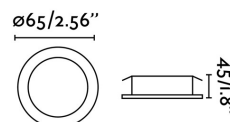

Diseñador:

Largo: 90 mm

Ancho: 90 mm

Alto: 50 mm

Diámetro: 90 Ø

Peso: 0.20 kg

Volumen: 0.00100 m3

8421776051355