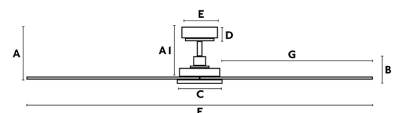

Material: Acero y palas ABS

Diseñador:

Diámetro: 1320 Ø

Volumen: 0.05641 m³

A	AI	B	C	D	E	F	G
250/9.8"	280/11"	80/3.1"	210/8.3"	60/2.4"	150/6"	1320/52"	580/22.8"

8421776184800