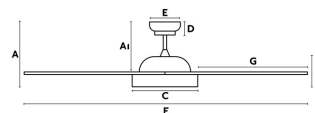

IP: 20

Clase: I

Material: Motor de acero, palas ABS y difusor de cristal opal

Bombilla Recomendada:

Largo: 1370 mm

Ancho: 1370 mm

Alto: 370 mm

Diámetro: 1370 Ø

Peso: 8.36 kg

Volumen: 0.08168 m³

A	AI	B	C	D	E	F	G
380/14.9"	270/10.6"	240/94.4"	350/13.7"	60/23.6"	Ø170/6.7"	Ø1380/54.3"	590/11.4"

8421776145917