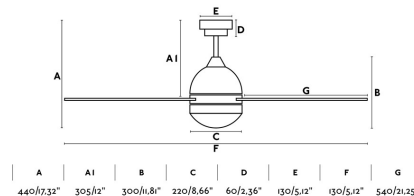

## TABARCA Ventilador de techo gris

Ref. 33753

Ventilador de techo con luz de líneas modernas ideal para habitaciones de hasta 17m<sup>2</sup>. El acabado de las palas es gris/arce y son no reversibles. Accionado por mando a distancia, incluido. Dispone de 3 velocidades regulables con un consumo de 23-34-50W y 125-160-200 revoluciones por minuto según velocidad. Este ventilador gris dispone de función inversa. Caudal de aire: 141,95 m<sup>3</sup> min / 5011 CFM. Este ventilador es apto para techo inclinado.

### Características técnicas

<b>Bombilla:</b>	2XE27
<b>Incluye Bombilla:</b>	No
<b>Transformador:</b>	
<b>Incluye Transformador:</b>	No
<b>Voltaje:</b>	220-240V
<b>IP:</b>	20
<b>Clase:</b>	I
<b>Material:</b>	Motor de acero y palas de madera plywood
<b>Diseñador:</b>	
<b>Largo:</b>	1320 mm
<b>Alto:</b>	440 mm
<b>Diámetro:</b>	1320 Ø
<b>Peso:</b>	5.87 kg
<b>Volumen:</b>	0.05712 m <sup>3</sup>