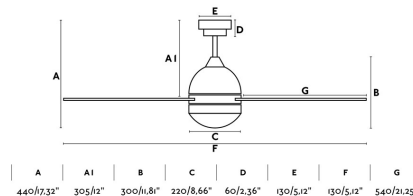

TABARCA Ventilador de techo blanco

Ref. 33752

Ventilador de techo con luz de líneas modernas ideal para habitaciones de hasta 17m². El acabado de las palas es blanco/arce y son no reversibles. Accionado por mando a distancia, incluido. Dispone de 3 velocidades regulables con un consumo de 23-34-50W y 125-160-200 revoluciones por minuto según velocidad. Este ventilador dispone de función inversa. Caudal de aire: 141,95 m³ min / 5011 CFM. Este ventilador es apto para techo inclinado.

Características técnicas

Bombilla:	2XE27
Incluye Bombilla:	No
Transformador:	
Incluye Transformador:	No
Voltaje:	220-240V
Frecuencia de funcionamiento:	
IP:	20
Clase:	I
Material:	Motor de acero y palas de madera plywood
Bombilla Recomendada:	
Alto:	440 mm
Diámetro:	1320 Ø
Peso:	5.87 kg
Volumen:	0.05712 m ³