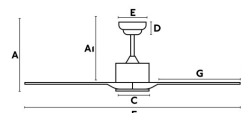

Bombilla Recomendada:

Largo: 1320 mm

Ancho: 1320 mm

Alto: 280 mm

Diámetro: 1320 Ø

Peso: 5.30 kg

Volumen: 0.05935 m³

A	AI	B	C	D	E	F	G
285/11.2"	235/9.2"	180/70.8"	Ø160/6.3"	60/23.6"	Ø140/5.5"	Ø1320/51"	590/23.2"