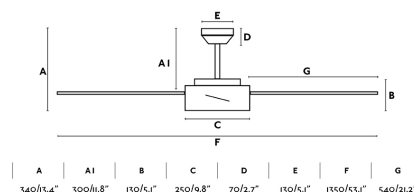

### Características técnicas

<b>Bombilla:</b>	DC LED 20W 3000K 1100Lm
<b>Incluye Bombilla:</b>	Si
<b>Transformador:</b>	Driver
<b>Incluye Transformador:</b>	Si
<b>Voltaje:</b>	220-240V
<b>IP:</b>	20
<b>Clase:</b>	I
<b>Material:</b>	Motor de acero y palas de madera plywood
<b>Diseñador:</b>	
<b>Largo:</b>	1320 mm
<b>Diámetro:</b>	1320 Ø
<b>Volumen:</b>	0.04176 m <sup>3</sup>