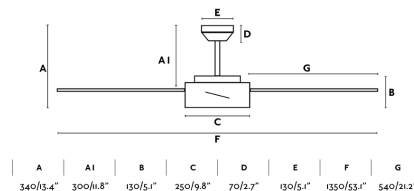

### Características técnicas

<b>Bombilla:</b>	DC LED 20W 3000K 1100Lm
<b>Incluye Bombilla:</b>	Si
<b>Transformador:</b>	Driver
<b>Incluye Transformador:</b>	Si
<b>Voltaje:</b>	220-240V
<b>IP:</b>	20
<b>Clase:</b>	I
<b>Material:</b>	Motor de acero y palas de madera plywood
<b>Diseñador:</b>	
<b>Largo:</b>	1320 mm
<b>Diámetro:</b>	1320 Ø
<b>Volumen:</b>	0.04176 m <sup>3</sup>