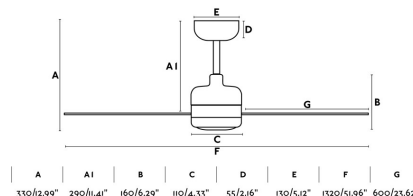

### Características técnicas

<b>Bombilla:</b>	AC LED 18 W 700 LMS 3000K
<b>Incluye Bombilla:</b>	Si
<b>Transformador:</b>	
<b>Incluye Transformador:</b>	Si
<b>Voltaje:</b>	220-240V
<b>Frecuencia de funcionamiento:</b>	
<b>IP:</b>	20
<b>Clase:</b>	I
<b>Material:</b>	Motor de acero y palas de ABS
<b>Diseñador:</b>	ESTUDI RIBAUDI
<b>Bombilla Recomendada:</b>	
<b>Alto:</b>	330 mm
<b>Diámetro:</b>	1320 Ø
<b>Peso:</b>	4.52 kg
<b>Volumen:</b>	0.03015 m <sup>3</sup>