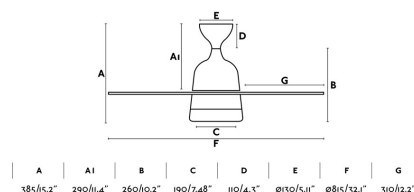

MEDITERRANEO Ventilador de techo blanco

Ref. 33704

Ventilador de techo blanco de líneas clásicas pero renovadas ideal para la ventilación de espacios de hasta 13m2. Motor fabricado en acero, palas de MDF acabadas en blanco/arce reversibles y difusor de cristal opal. Accionado por cadena. MEDITERRANEO dispone de 3 velocidades regulables con un consumo de 13-22-46W y 198-242-275 revoluciones por minuto según velocidad. Este ventilador dispone de función inversa. Caudal de aire: 85,38 m3 min / 3014 CFM

Características técnicas

Bombilla:	1 X E14 MAX 8W LED
Incluye Bombilla:	No
Transformador:	
Incluye Transformador:	No
Voltaje:	220-240V
IP:	20
Clase:	I
Material:	Motor de acero, palas MDF y difusor de cristal opal
Diseñador:	MANEL LLUSCÀ
Bombilla Recomendada:	17461
Descripción Bombilla Recomendada:	BOMBILLA G45 MATE LED E14 4W 2700K
Largo:	815 mm
Ancho:	815 mm
Alto:	385 mm
Diámetro:	815 Ø
Peso:	5.80 kg
Volumen:	0.03454 m3