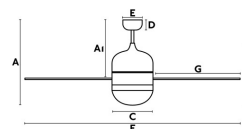

Ref. 33609

Características técnicas

A	A1	B	C	D	E	F	G
410/16.1"	270/10.6"	300/11.8"	180/7.05"	60/2.35"	Ø140/5.51"	Ø1020/40.2"	420/16.5"