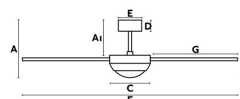

Características técnicas

Bombilla:	2 x E14 40W
Incluye Bombilla:	No
Transformador:	
Incluye Transformador:	No
Voltaje:	220-240V
IP:	20
Clase:	I
Material:	Motor de acero, palas de madera MDF y difusor de cristal opal
Diseñador:	
Bombilla Recomendada:	17461
Descripción Bombilla Recomendada:	BOMBILLA G45 MATE LED E14 4W 2700K
Largo:	1060 mm
Ancho:	1060 mm
Alto:	330 mm
Peso:	5.50 kg
Volumen:	0.02704 m3