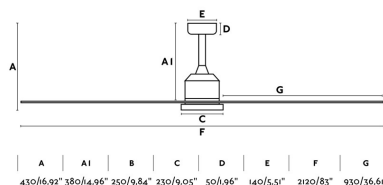

CIES Ventilador de techo blanco con motor DC

Ref. 33512

Ventilador de techo con motor DC de líneas modernas ideal para habitaciones grandes a partir de 28m2. El acabado de las palas es de color blanco y no son reversibles. Accionado por mando a distancia, incluido. Dispone de 5 velocidades regulables con un consumo de 6-9-15-28-44W y 54-67-79-98-112 revoluciones por minuto según velocidad. Caudal de aire: 344,4 m3 min/12159 CFM. Este ventilador es apto para techos inclinados.

Características técnicas

Bombilla:	DC MOTOR
Incluye Bombilla:	No
Transformador:	
Incluye Transformador:	Si
Voltaje:	220-240V
Frecuencia de funcionamiento:	50Hz
IP:	20
Clase:	I
Material:	Motor de acero y palas ABS
Diseñador:	
Bombilla Recomendada:	
Largo:	2100 mm
Alto:	430 mm
Diámetro:	2100 Ø
Peso:	11.05 kg
Volumen:	0.05307 m3