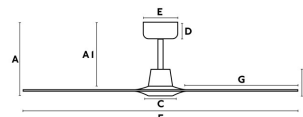

## MOREA Ventilador de techo marrón con motor DC

Ref. 33511

Ventilador de techo con motor DC de líneas modernas ideal para habitaciones a partir de 17m<sup>2</sup>. El acabado de palas de madera. Accionado por mando a distancia, incluido. Dispone de 5 velocidades regulables con un consumo de 3-7-12-17-38W y 58-105-131-148-195 revoluciones por minuto según velocidad. Caudal de aire: 211,7 m<sup>3</sup> min / 7473 CFM. Este ventilador es apto para techo inclinado.

### Características técnicas

<b>Bombilla:</b>	DC MOTOR
<b>Incluye Bombilla:</b>	No
<b>Transformador:</b>	
<b>Incluye Transformador:</b>	Si
<b>Voltaje:</b>	220-240V
<b>Frecuencia de funcionamiento:</b>	
<b>IP:</b>	20
<b>Clase:</b>	I
<b>Material:</b>	Motor de acero y palas de ABS
<b>Bombilla Recomendada:</b>	
<b>Largo:</b>	1520 mm
<b>Alto:</b>	280 mm
<b>Diámetro:</b>	1520 Ø
<b>Peso:</b>	5.45 kg
<b>Volumen:</b>	0.06295 m <sup>3</sup>