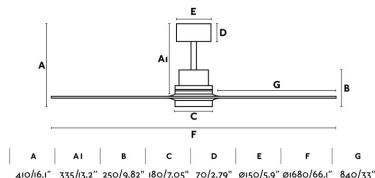

Material: Motor de acero, palas de madera natural y difusor de cristal opal

Diseñador:

Largo: 1680 mm

Ancho: 1680 mm

Alto: 410 mm

Diámetro: 1680 Ø

Peso: 10.70 kg

Volumen: 0.07409 m³