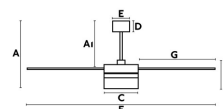

ICE LED Ventilador de techo blanco

Ref. 33459

ICE es un ventilador de diseño de Estudi Ribaudí que incorpora kit de luz LED, ideal para habitaciones a partir de 17m2. La fuente lumínica de este ventilador de techo con luz es SMD LED 12W de luz cálida, incluida. Motor fabricado en acero, palas de PLYWOOD acabadas en blanco/arce reversibles y difusor de cristal. Accionado por mando a distancia, incluido. ICE dispone de 3 velocidades regulables con un consumo de 12-29-53W y 75-135-180 revoluciones por minuto según velocidad. Este ventilador de techo con luz dispone de función inversa, por lo que podrá utilizarlo también en invierno. Apto para techo inclinado.

Características técnicas

Bombilla:	SMD LED 12W 800Lm 3000K
Incluye Bombilla:	Si
Transformador:	Driver
Incluye Transformador:	Si
Voltaje:	220-240V
Frecuencia de funcionamiento:	50Hz
IP:	20
Clase:	I
Material:	Motor de acero, palas de madera PLYWOOD y difusor de cristal
Diseñador:	ESTUDI RIBAUDÍ
Bombilla Recomendada:	
Largo:	1320 mm
Ancho:	1320 mm
Alto:	385 mm
Diámetro:	1320 Ø
Peso:	9.10 kg
Volumen:	0.04245 m3