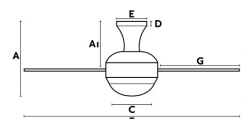

### Características técnicas

<b>Bombilla:</b>	2 x E27 20W
<b>Incluye Bombilla:</b>	No
<b>Transformador:</b>	
<b>Incluye Transformador:</b>	No
<b>Voltaje:</b>	220-240V
<b>Frecuencia de funcionamiento:</b>	
<b>IP:</b>	20
<b>Clase:</b>	I
<b>Material:</b>	Motor de acero, palas MDF y difusor de cristal opal
<b>Bombilla Recomendada:</b>	17463
<b>Descripción Bombilla Recomendada:</b>	BOMBILLA ESTÁNDAR MATE LED E27 7W 2700K 800Lm
<b>Largo:</b>	1015 mm
<b>Ancho:</b>	1015 mm
<b>Alto:</b>	370 mm
<b>Diámetro:</b>	1015 Ø
<b>Peso:</b>	7.00 kg
<b>Volumen:</b>	0.05711 m3