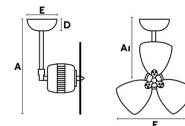

Material: Motor de metal, aluminio y palas madera

Diseñador:

Largo: 460 mm

Ancho: 460 mm

Alto: 540 mm

Diámetro: 460 Ø

Peso: 5.60 kg

Volumen: 0.05669 m3

A	AI	B	C	D	E	F	G
540/21.2"	450/17.7"	200/7.87"	100/3.93"	60/2.35"	Ø145/5.7"	Ø460/18.1"	200/7.9"

8421776047006