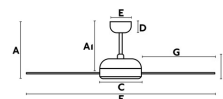

Material: Motor de acero, palas de madera y difusor PC

Diseñador: ESTUDI RIBAUDÍ

Largo: 1320 mm

Ancho: 1320 mm

Alto: 280 mm

Diámetro: 1320 Ø

Peso: 7.80 kg

Volumen: 0.06384 m³

A	AI	B	C	D	E	F	G
320/12.6"	280/11.8"	170/6.9"	280/11"	65/2.5"	140/5.5"	Ø1320/51.9"	555/21.8"

8421776089334