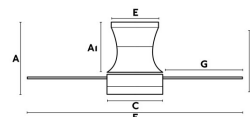

TONSAY Ventilador de techo níquel mate

Ref. 33385

Ventilador de techo moderno con luz ideal habitaciones a partir de 17,6m². Motor fabricado en acero, palas de madera plywood y difusor de cristal opal. El acabado de las palas es gris y caoba y son reversibles. Accionado por mando a distancia, incluido. Dispone de 3 velocidades regulables con un consumo de 10,2-24,7-46W y 83-132-180 revoluciones por minuto según velocidad. Este ventilador dispone de función inversa. Caudal de aire: 145,63 m³ min / 5143 CFM

Características técnicas

Bombilla:	2 x E27 15W 2700K
Incluye Bombilla:	No
Transformador:	
Incluye Transformador:	Si
Voltaje:	230V
Frecuencia de funcionamiento:	50Hz
IP:	20
Clase:	I
Material:	Motor de acero, palas de madera y difusor de policarbonato opal
Diseñador:	
Bombilla Recomendada:	17463
Descripción Bombilla Recomendada:	BOMBILLA ESTÁNDAR MATE LED E27 7W 2700K 800Lm
Largo:	1320 mm
Ancho:	1320 mm
Alto:	300 mm
Diámetro:	1320 Ø
Peso:	8.10 kg
Volumen:	0.04661 m ³

A	AI	B	C	D	E	F	G
305/12"	270/10.6"	300/11.8"	Ø238/9.34"	-	Ø190/7.5"	Ø1320/51.9"	555/20.06"

8421776011854